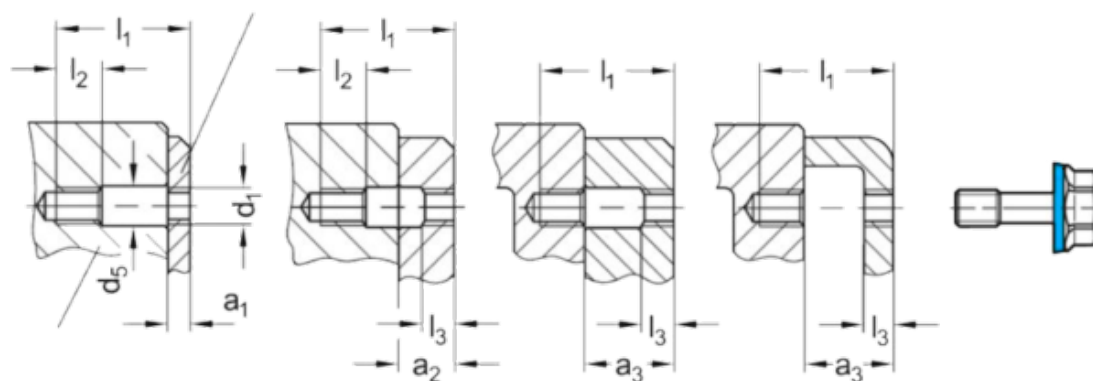

Varenummer: 201581M520PLE1
 Beskrivelse: E+G Bolt GN 1582-M5-20-PL-E-1
 Hygiejnisk design

Mål

a1	= 2.5-6	l1	= 20
a2	= 6-10.5	l2	= 6
a3	= 10.5-14	l3	= 2.5
AF	= 8	Vægt	= 5
d3	= 11.8		
d4 -0,2 = -			
d5	= 5.5		
k	= 7		