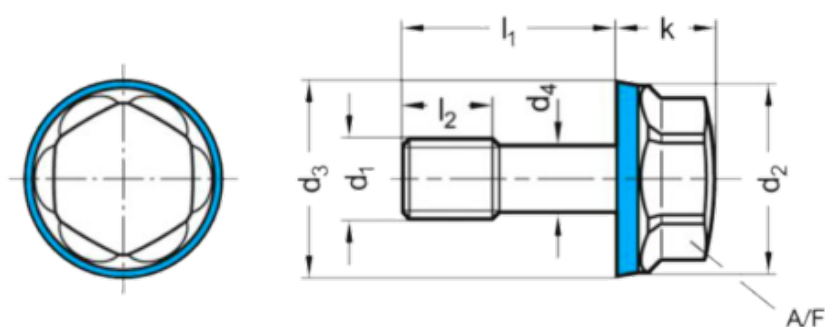

Varenummer: 201581M520PLE1
 Beskrivelse: E+G Bolt GN 1582-M5-20-PL-E-1
 Hygiejnisk design

Mål

a1	= 2.5-6	l1	= 20
a2	= 6-10.5	l2	= 6
a3	= 10.5-14	l3	= 2.5
AF	= 8	Vægt	= 5
d3	= 11.8		
d4 -0,2 = -			
d5	= 5.5		
k	= 7		